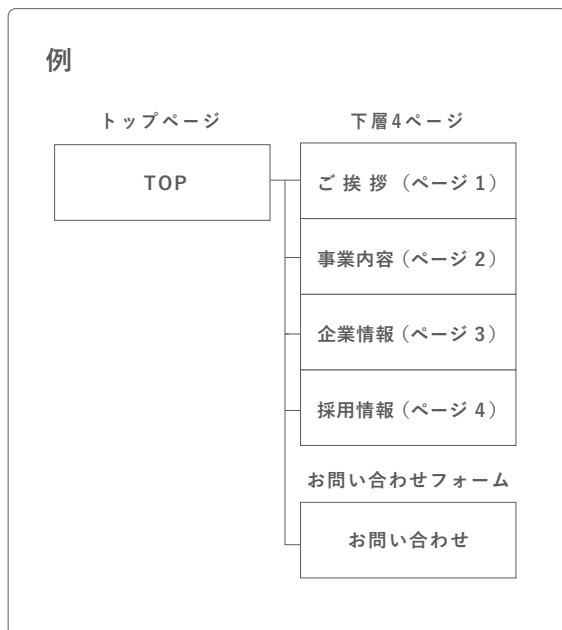

WEB

コーポレートサイト (6ページ構成)

[デザイン内容]

- トップページ
- 下層4ページ
- お問い合わせフォーム

※コーディング込みの金額になります。

※デザイン修正は原則2回までとさせていただきます。

※トップ項目は1項目5万円で追加可能です。

※下層ページは1ページ7万円で追加可能です。

※オプションでCMS (WP) が追加可能です。

450,000 円 (税別)

WEB

ランディングページ (1ページ)

[デザイン内容]

- トップページ
- コンテンツ (4つまで※)
- お問い合わせフォーム

例

トップページ
TOP
コンセプト (コンテンツ 1)
特徴 (コンテンツ 2)
製品情報 (コンテンツ 3)
会社情報 (コンテンツ 4)
お問い合わせフォーム